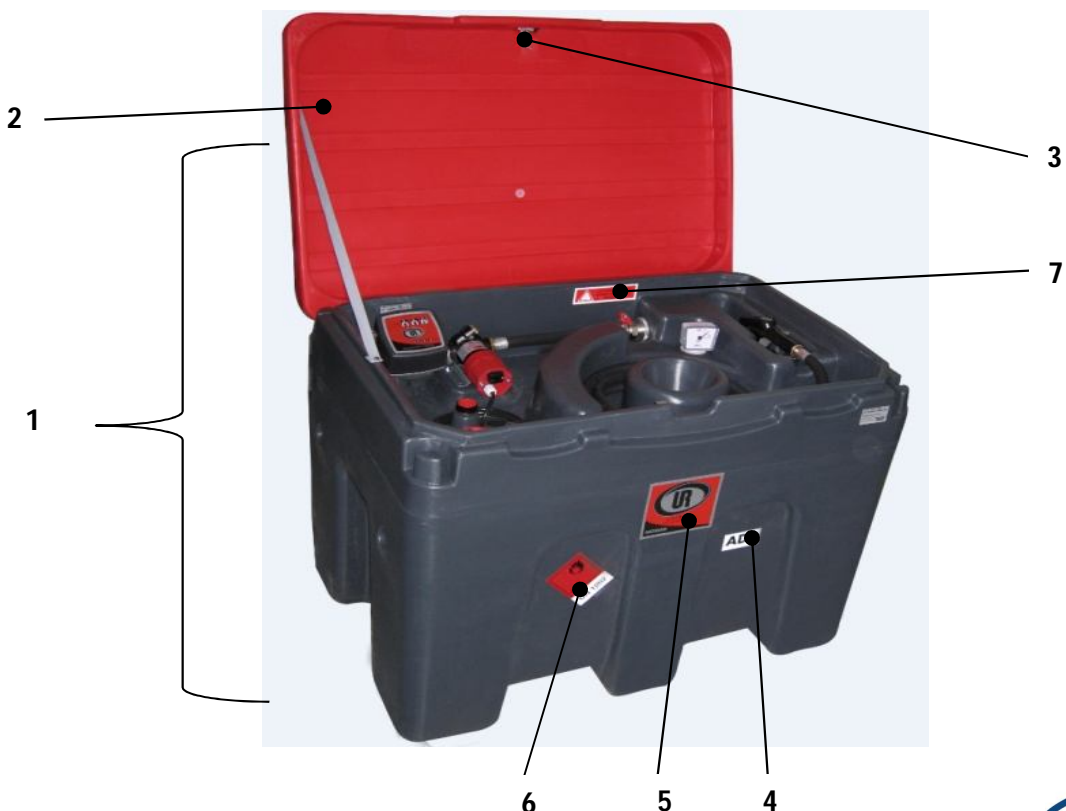

Réf : 138975 CUVE 450L SIMPLE 12V40L PA4M

DU 25/10/2010

Photo non contractuelle

REP	CODE ARTICLE	DESIGNATION	QT	EN STOCK	SUR CDE
1	138973	CUVE 450L SIMPLE PAROI NU	1	👍	
2	136029	COUVERCLE CUVE NOMAD	1	👍	
3	141948	SERRURE CUVE 450L NOMAD	1	👍	
4	101970	AUTOCOLLANT ADR	1	👍	
5	140165	AUTOCOLLANT NOMAD	1	👍	
6	853504	AUTOCOLLANT TRIANGLE FEU	1	👍	
7	101919	AUTOCOLLANT FERMETURE VANNE	1	👍	

Nous pouvons vous proposer nos kits de pièces de rechange pour :

	CODE ARTICLE	DESIGNATION	QT	EN STOCK	SUR CDE
En cas de perte de débit	142081	KIT JOINT+PALETTES KITBAT/PS30	1	👍	

Réf : 138975 CUVE 450L SIMPLE 12V40L PA4M

INTERIEUR DE CUVE

MODEL SANS COMPTEUR

Photo non contractuelle

REP	CODE ARTICLE	DESIGNATION	QT	EN STOCK	SUR CDE
1	138062	POMPE S GO 12V40L 4M COIFFEE	1	👍	
2	141810	PIED POMPE 12V-24V AVEC PATTES	1	👍	
3	139753	FLEX ASPI D.25 M1 M1" T L0.33M"	1	👍	
4	137263	BOUCHON PLAST NOIR 2P	1	👍	
5	853523	VANNE MF 1 DROITE 3 PIECES"	1	👍	
6	141821	RACCORD TOURN BONDE2CAN25+ASP"	1	👍	
7	137943	JAUGE AVEC TUBE NOMAD 450L	1	👍	
8	720063	PIST CARB AUTO 50L NOIR SAN RACCORD	1	👍	
9	139789	FLEX 4M REFOUL D20 1" 3/4" TOURNANT	1	👍	
10	137939	EVENT PLASTIQUE 3/4	1	👍	
14	140356	FUSIBLE 30A MINI A FOURCHE	1	C	
15	137241	JOINT FIBRE 28x22x1,5	2	👍	
16	141177	JOINT OR 36x3 NBR	1	👍	
17	141163	JOINT OR 28x2,5	1	👍	
18	141164	JOINT OR 28X3 VITON	3	👍	
19	141152	JOINT OR 24X2 VITON	1	👍	