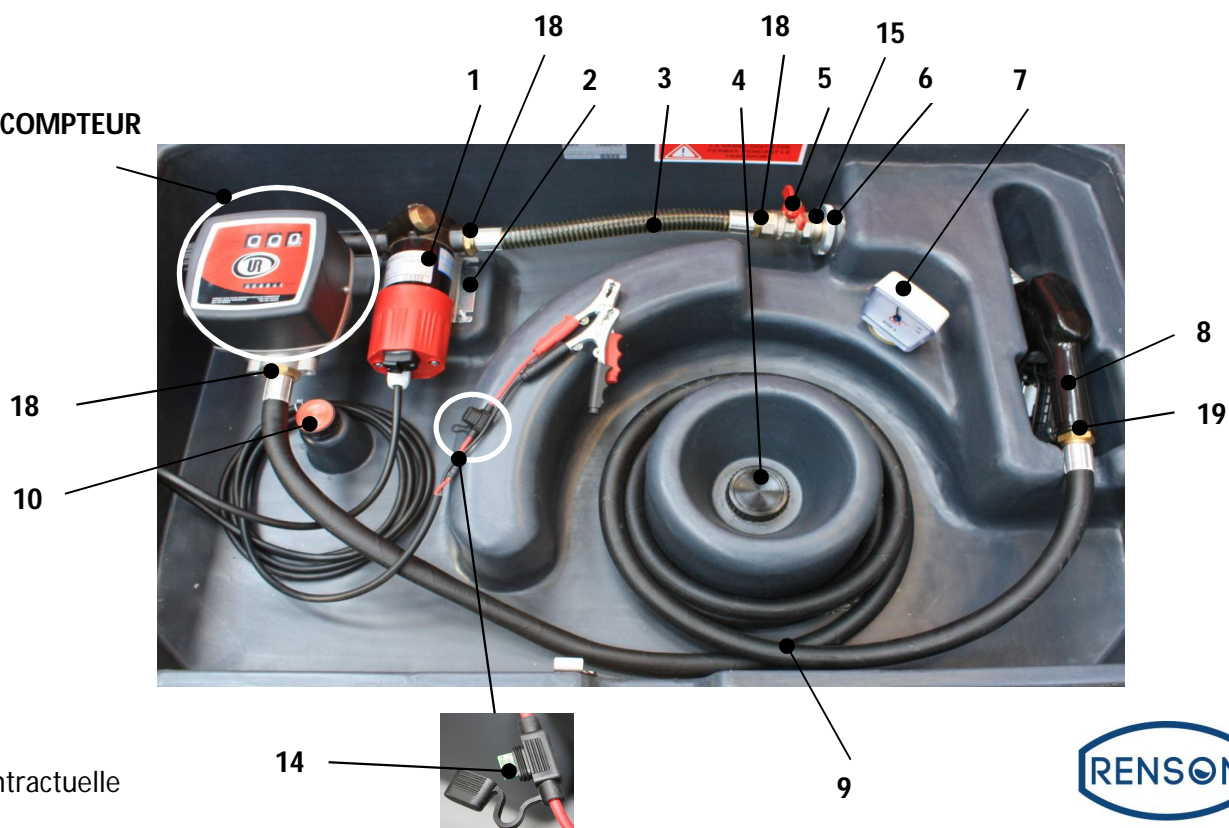

INTERIEUR DE CUVE

MODEL SANS COMPTEUR

Photo non contractuelle

REP	CODE ARTICLE	DESIGNATION	QT	EN STOCK	SUR CDE
1	138062	POMPE S GO 12V40L 4M COIFFEE	1	👍	
2	141810	PIED POMPE 12V-24V AVEC PATTES	1	👍	
3	139753	FLEX ASPI D.25 M1 M1" T L0.33M"	1	👍	
4	137263	BOUCHON PLAST NOIR 2P	1	👍	
5	853523	VANNE MF 1 DROITE 3 PIECES"	1	👍	
6	141821	RACCORD TOURN BONDE2CAN25+ASP"	1	👍	
7	137943	JAUGE AVEC TUBE NOMAD 450L	1	👍	
8	720063	PIST CARB AUTO 50L NOIR SAN RACCORD	1	👍	
9	139789	FLEX 4M REFOUL D20 1" 3/4" TOURNANT	1	👍	
10	137939	EVENT PLASTIQUE 3/4	1	👍	
14	140356	FUSIBLE 30A MINI A FOURCHE	1	C	
15	137241	JOINT FIBRE 28x22x1,5	2	👍	
16	141177	JOINT OR 36x3 NBR	1	👍	
17	141163	JOINT OR 28x2,5	1	👍	
18	141164	JOINT OR 28X3 VITON	3	👍	
19	141152	JOINT OR 24X2 VITON	1	👍	