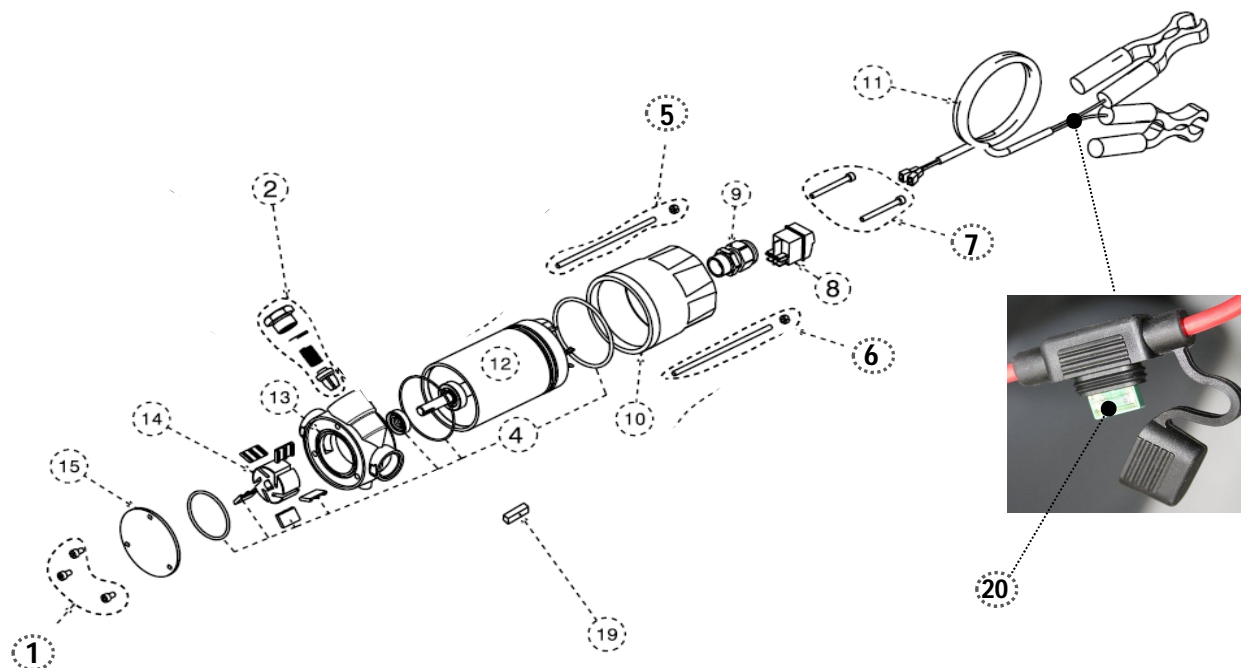

Réf : 138975 CUVE 450L SIMPLE 12V40L PA4M

Réf : 138062 POMPE S GO 12V40L 4M COIFFEE
DU 13/05/2011

REP	CODE ARTICLE	DESIGNATION	QT	EN STOCK	SUR CDE
1	140758	VIS CHC M5x8 ZINGUE 8.8	3	👍	
2	142078	KIT BYPASS KITBAT/PS30	1	👍	
4	142081	KIT JOINT+PALETTES KITBAT/PS30	1	👍	
5	140836	TIGE FILETEE M5 L.135 ZINGUEE	2	👍	
6	140879	ECROU M5 ZINGUES	2	👍	
7	140764	VIS CHC M5x50 ZINGUE	2	👍	
8	140409	INTERRUPT BIPOL 12V 30A	1	👍	
9	140295	PRESSE ETOUPE+ECR+JOIN M20x1.5	1	👍	
10	141531	COIFFE ROUGE MOTEUR 12V	1	👍	
11	140227	CABLE AVEC PINCE LG4M 2x2.5mm²	1	👍	
12	141672	MOT 12 V 5000T 140 W	1	👍	
13	141389	CORPS PPE USINE 12/24V-40L	1	👍	
14	141827	PORTE PALETTES 40 50 60L	1	👍	
15	141456	COUVERC ACIER PS30-KITBAT	1	👍	
19	141570	CLAVETTE 3X3X10	1	👍	
20	140356	FUSIBLE 30A MINI A FOURCHE	1	👍	

Nous pouvons vous proposer nos kits de pièces de rechange pour :

	CODE ARTICLE	DESIGNATION	QT	EN STOCK	SUR CDE
En cas de perte de débit	142081	KIT JOINT+PALETTES KITBAT/PS30	1	👍