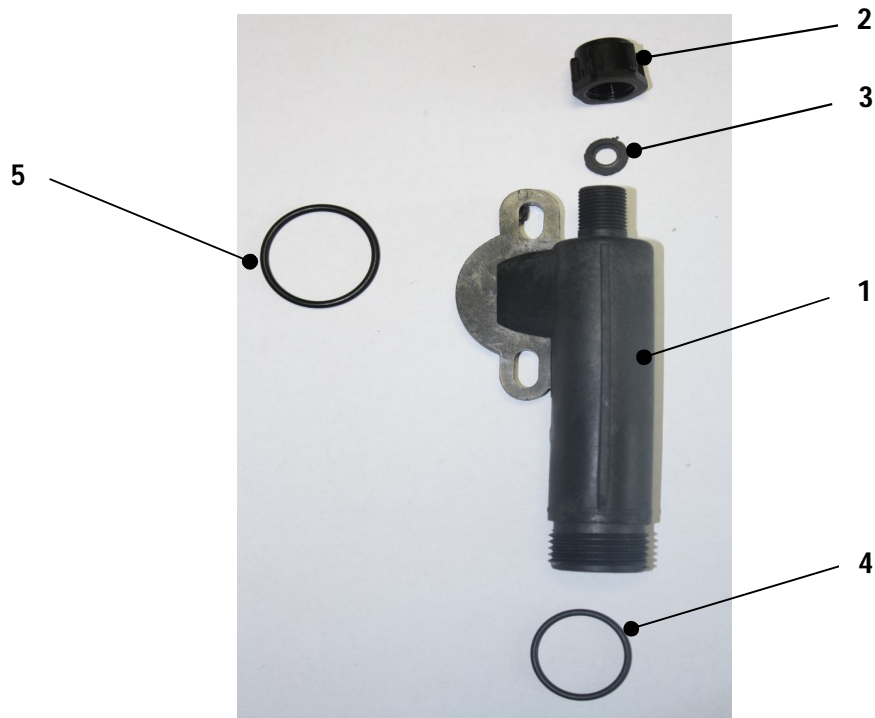

Réf : 141967 BRIDE EQUERRE LONGU 1COMPLETE"

Photo non contractuelle

REP	CODE ARTICLE	DESIGNATION	QT	EN STOCK	SUR CDE
1	141676	BRIDE EQUERRE 1 LONGUE"	1	👍	
2	132466	BOUCHON GAS 3/8	1	👍	
3	132476	RONDELLE D'ETANCHEITE GAZOIL	1	👍	
4	141163	JOINT OR 28x2,5	1	👍	
5	141177	JOINT OR 36x3 NBR	1	👍	