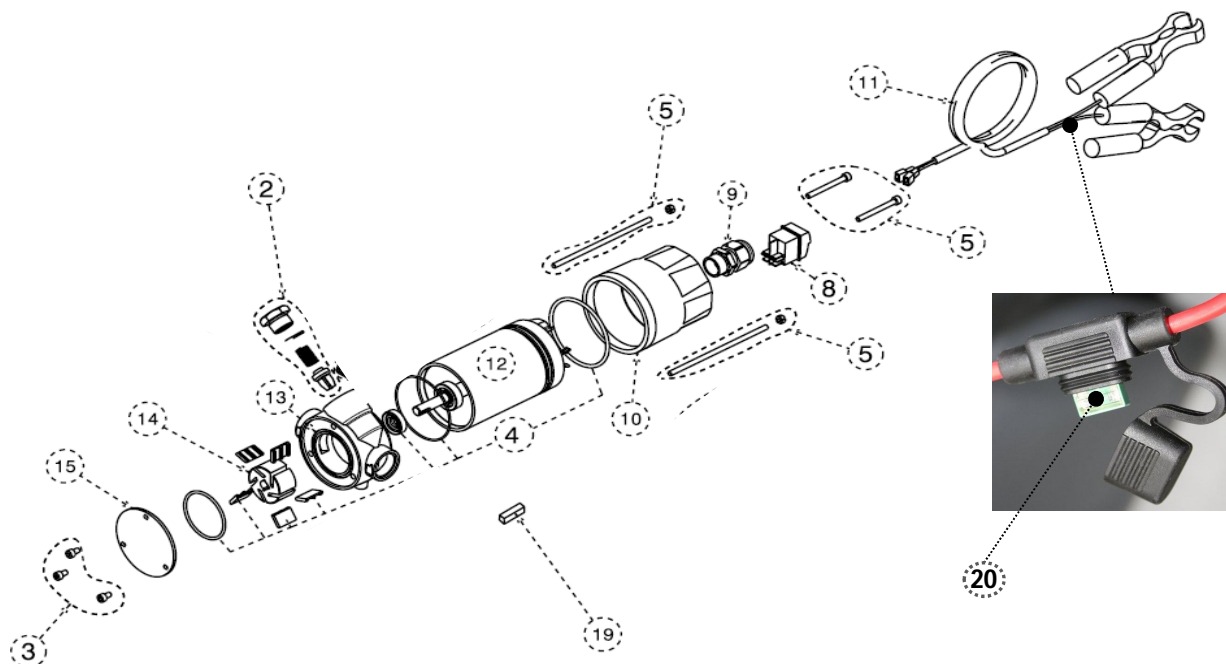

Réf : 138123 POMPE G.O. 24V40L 4M COIFFEE
DU 07102008

Photo non contractuelle

REP	CODE ARTICLE	DESIGNATION	QT	EN STOCK	SUR CDE
2	142078	KIT BYPASS KITBAT/PS30	1	👍	
3	140758	VIS CHC M5x8 ZINGUE 8.8	3	👍	
4	142081	KIT JOINT+PALETTES KITBAT/PS30	1	👍	
5	140836	TIGE FILETEE M5 L.135 ZINGUEE	2	👍	
5	140879	ECROU M5 ZINGUE	2	👍	
5	137120	RONDELLE D.5,3x12x1	2	👍	
8	140409	INTERRUPT BIPOL 12V 30A	1	👍	
9	140295	PRESSE ETOUPE+ECR+JOIN M20x1.5	1	👍	
10	141531	COIFFE ROUGE MOTEUR 12V	1	👍	
11	140231	CABLE AVEC PINCE LG4M 2x4mm ²	1	👍	
12	141673	MOTEUR 24 V 5000T 140 W	1	👍	
13	141389	CORPS PPE USINE 12/24V-40L	1	👍	
14	141827	PORTE PALETTES 40 50 60L	1	👍	
15	141456	COUVERC ACIER PS30-KITBAT	1	👍	
19	141570	CLAVETTE 3X3X10	1	👍	
20	140354	FUSIBLE 15A MINI FOURCHE	1	👍	

Réf : 141967 BRIDE EQUERRE LONGU 1COMPLETE"

Photo non contractuelle

REP	CODE ARTICLE	DESIGNATION	QT	EN STOCK	SUR CDE
1	141676	BRIDE EQUERRE 1 LONGUE"	1	👍	
2	132466	BOUCHON GAS 3/8	1	👍	
3	132476	RONDELLE D'ETANCHEITE GAZOIL	1	👍	
4	141163	JOINT OR 28x2,5	1	👍	
5	141177	JOINT OR 36x3 NBR	1	👍	