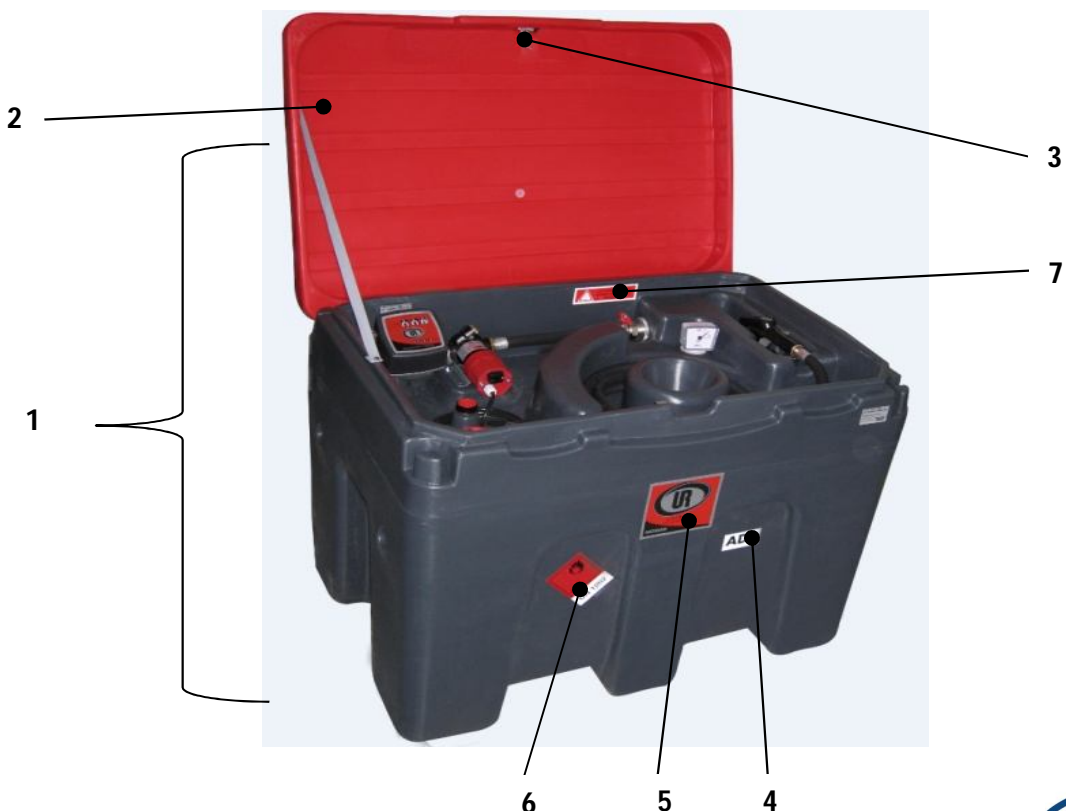

Réf : 138980 CUVE 450L SIMPLE 24V40L PA4M CONFORME ADR

DU 16/09/2009

Photo non contractuelle

REP	CODE ARTICLE	DESIGNATION	QT	EN STOCK	SUR CDE
1	138973	CUVE 450L SIMPLE PAROI NU	1	👍	
2	136029	COUVERCLE CUVE NOMAD	1	👍	
3	141948	SERRURE CUVE 450L NOMAD	1	👍	
4	101970	AUTOCOLLANT ADR	1	👍	
5	140165	AUTOCOLLANT NOMAD	1	👍	
6	853504	AUTOCOLLANT TRIANGLE FEU	1	👍	
7	101919	AUTOCOLLANT FERMETURE VANNE	1	👍	

Nous pouvons vous proposer nos kits de pièces de rechange pour :

	CODE ARTICLE	DESIGNATION	QT	EN STOCK	SUR CDE
En cas de perte de débit	142081	KIT JOINT+PALETTES KITBAT/PS30	1	👍	

Réf : 138980 CUVE 450L SIMPLE 24V40L PA4M CONFORME ADR

INTERIEUR DE CUVE

REP	CODE ARTICLE	DESIGNATION	QT	EN STOCK	SUR CDE
1	138123	POMPE S GO 24V80L 4M COIFFEE	1	👍	
2	141810	PIED POMPE 12V-24V AVEC PATTES	1	👍	
3	139753	FLEX ASPI D.25 M1 M1" T L0.33M"	1	👍	
4	137263	BOUCHON PLAST NOIR 2P	1	👍	
5	853523	VANNE MF 1 DROITE 3 PIECES"	1	👍	
6	141821	RACCORD TOURN BONDE2CAN25+ASP"	1	👍	
7	137943	JAUGE AVEC TUBE NOMAD 450L	1	👍	
8	720063	PIST CARB AUTO50L NOIR SAN RAC	1	👍	
9	139789	FLEX 4M REFOUL20 13/4"TOURN"	1	👍	
10	137939	EVENT PLASTIQUE 3/4	1	👍	
11	141836	COMPTEUR UR300 FAB VERTI BAS	1	👍	
11	141596	FACADE UR300 AUTOCOLLANTE UR	1	👍	
12	141967	BRIDE EQUERRE LONGU 1COMPLETE"	1	👍	
13	137261	BOUCHON PLAST NOIR 1/4	1	👍	
14	140357	FUSIBLE 40A PLAT	1	👍	
15	137241	JOINT FIBRE 28x22x1,5	2	👍	
16	141177	JOINT OR 36x3 NBR	1	👍	
17	141163	JOINT OR 28x2,5	1	👍	
18	141164	JOINT OR 28X3 VITON	3	👍	
19	141152	JOINT OR 24X2 VITON	1	👍	