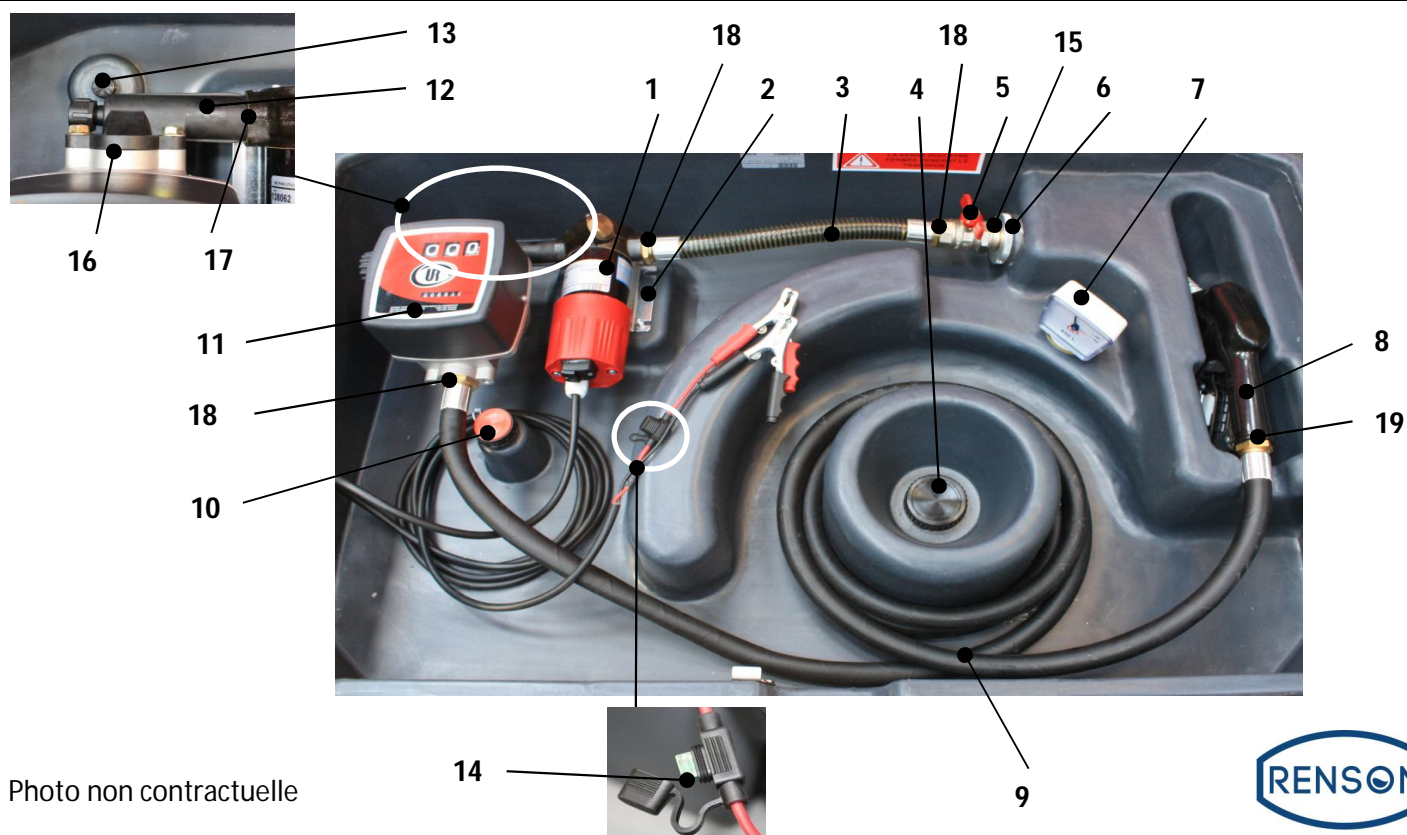

Réf : 138980 CUVE 450L SIMPLE 24V40L PA4M CONFORME ADR

DU 16/09/2009

Photo non contractuelle

REP	CODE ARTICLE	DESIGNATION	QT	EN STOCK	SUR CDE
1	138973	CUVE 450L SIMPLE PAROI NU	1	👍	
2	136029	COUVERCLE CUVE NOMAD	1	👍	
3	141948	SERRURE CUVE 450L NOMAD	1	👍	
4	101970	AUTOCOLLANT ADR	1	👍	
5	140165	AUTOCOLLANT NOMAD	1	👍	
6	853504	AUTOCOLLANT TRIANGLE FEU	1	👍	
7	101919	AUTOCOLLANT FERMETURE VANNE	1	👍	

Nous pouvons vous proposer nos kits de pièces de rechange pour :

	CODE ARTICLE	DESIGNATION	QT	EN STOCK	SUR CDE
En cas de perte de débit	142081	KIT JOINT+PALETTES KITBAT/PS30	1	👍	

Réf : 138980 CUVE 450L SIMPLE 24V40L PA4M CONFORME ADR

INTERIEUR DE CUVE

REP	CODE ARTICLE	DESIGNATION	QT	EN STOCK	SUR CDE
1	138123	POMPE S GO 24V80L 4M COIFFEE	1	👍	
2	141810	PIED POMPE 12V-24V AVEC PATTES	1	👍	
3	139753	FLEX ASPI D.25 M1 M1" T L0.33M"	1	👍	
4	137263	BOUCHON PLAST NOIR 2P	1	👍	
5	853523	VANNE MF 1 DROITE 3 PIECES"	1	👍	
6	141821	RACCORD TOURN BONDE2CAN25+ASP"	1	👍	
7	137943	JAUGE AVEC TUBE NOMAD 450L	1	👍	
8	720063	PIST CARB AUTO50L NOIR SAN RAC	1	👍	
9	139789	FLEX 4M REFOUL20 13/4"TOURN"	1	👍	
10	137939	EVENT PLASTIQUE 3/4	1	👍	
11	141836	COMPTEUR UR300 FAB VERTI BAS	1	👍	
11	141596	FACADE UR300 AUTOCOLLANTE UR	1	👍	
12	141967	BRIDE EQUERRE LONGU 1COMPLETE"	1	👍	
13	137261	BOUCHON PLAST NOIR 1/4	1	👍	
14	140357	FUSIBLE 40A PLAT	1	👍	
15	137241	JOINT FIBRE 28x22x1,5	2	👍	
16	141177	JOINT OR 36x3 NBR	1	👍	
17	141163	JOINT OR 28x2,5	1	👍	
18	141164	JOINT OR 28X3 VITON	3	👍	
19	141152	JOINT OR 24X2 VITON	1	👍	